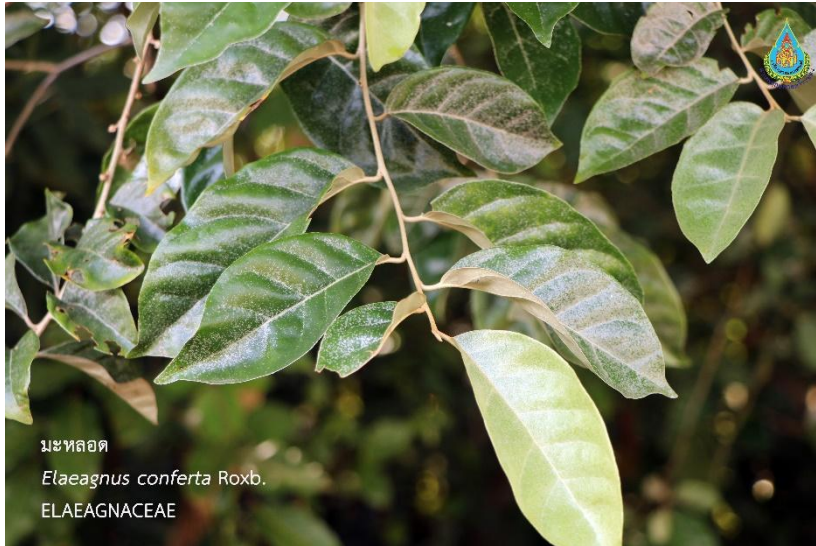

สวนพฤกษศาสตร์ รมยอง

มะพลอด
Elaeagnus conferta Roxb.
ELAEAGNACEAE

มะพลอด

ชื่อวิทยาศาสตร์	<i>Elaeagnus conferta</i> Roxb.
ชื่อวงศ์	ELAEAGNACEAE
ชื่ออื่น ๆ	-
ชื่อสามัญ	Wild Olive.
ลักษณะทั่วไป	ไม้พุ่ม ไม้ผลัดใบ ตามลำต้นและกิ่งก้านมีเกล็ดสีเทาหรือสีเงิน ใบรูปไข่ขอบขนาน โคนใบมน ปลายใบเป็นติ่งแหลม ขอบใบเรียบ แผ่นใบด้านบนสีเขียวอมน้ำเงิน ด้านล่างสีน้ำตาลอ่อนมีเกล็ดขนาดเล็ก ออกดอกเป็นช่อ กลีบดอกชั้นเดียว มี 4 กลีบ ดอกสีน้ำตาลเงิน ผลกลมรี สีเขียวอ่อน
นิเวศวิทยา	การกระจายทั่วโลก มีมากในอินเดีย มาเลเซีย และจีน
ประโยชน์	ต้านอนุมูลอิสระ