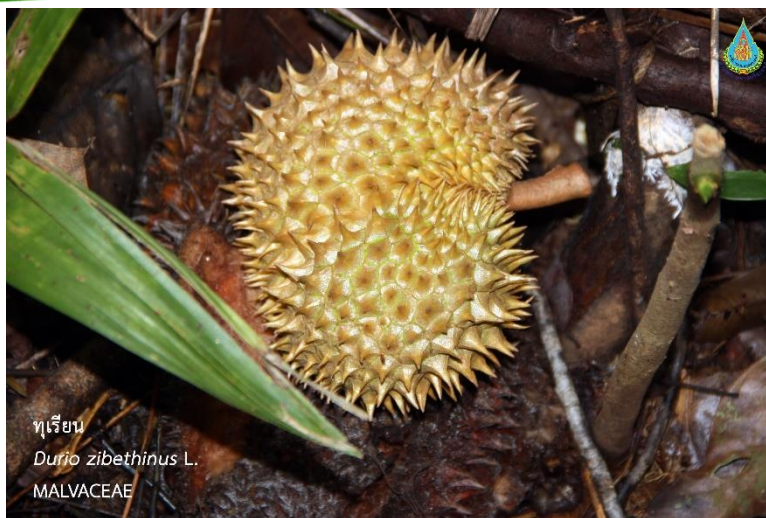

# สวนพฤกษศาสตร์ รมยง

ทุเรียน  
*Durio zibethinus* L.  
MALVACEAE

## ทุเรียน

ชื่อวิทยาศาสตร์	<i>Durio zibethinus</i> L.
ชื่อวงศ์	MALVACEAE
ชื่ออื่น ๆ	เรียน (ภาคใต้)
ชื่อสามัญ	Durian.
ลักษณะทั่วไป	ไม้ยืนต้น ลำต้น สูง 25-50 ม. ใบเดี่ยว รูปขอบขนาน โคนใบกลม หลังใบมีสีเทาเงิน ใบเป็นมัน กว้าง 3-9 ซม. ยาว 6-20 ซม. ดอกสีเหลือง จำนวนมากถึง 30 ดอก กลีบดอก 3 กลีบ กว้าง 5-7 ซม. เชื่อมติดกันเป็นรูปประฆัง ดอกจะบานตอนกลางคืน ผลทรงรี มีเปลือกแข็ง มีหนามแหลมรอบผล ผลอ่อนสีเขียวเมื่อแก่สีน้ำตาล เมล็ดมีเนื้อเยื่อหุ้ม มีสีขาวถึงสีเหลือง มีกลิ่นแรง
นิเวศวิทยา	เกาะบอร์เนียว และเกาะสุมาตรา ป่าชื้นที่ราบลุ่ม
ประโยชน์	ผลเมื่อสุกสามารถรับประทานได้ รากแก้ไข้ ท้องเสีย ท้องร่วง